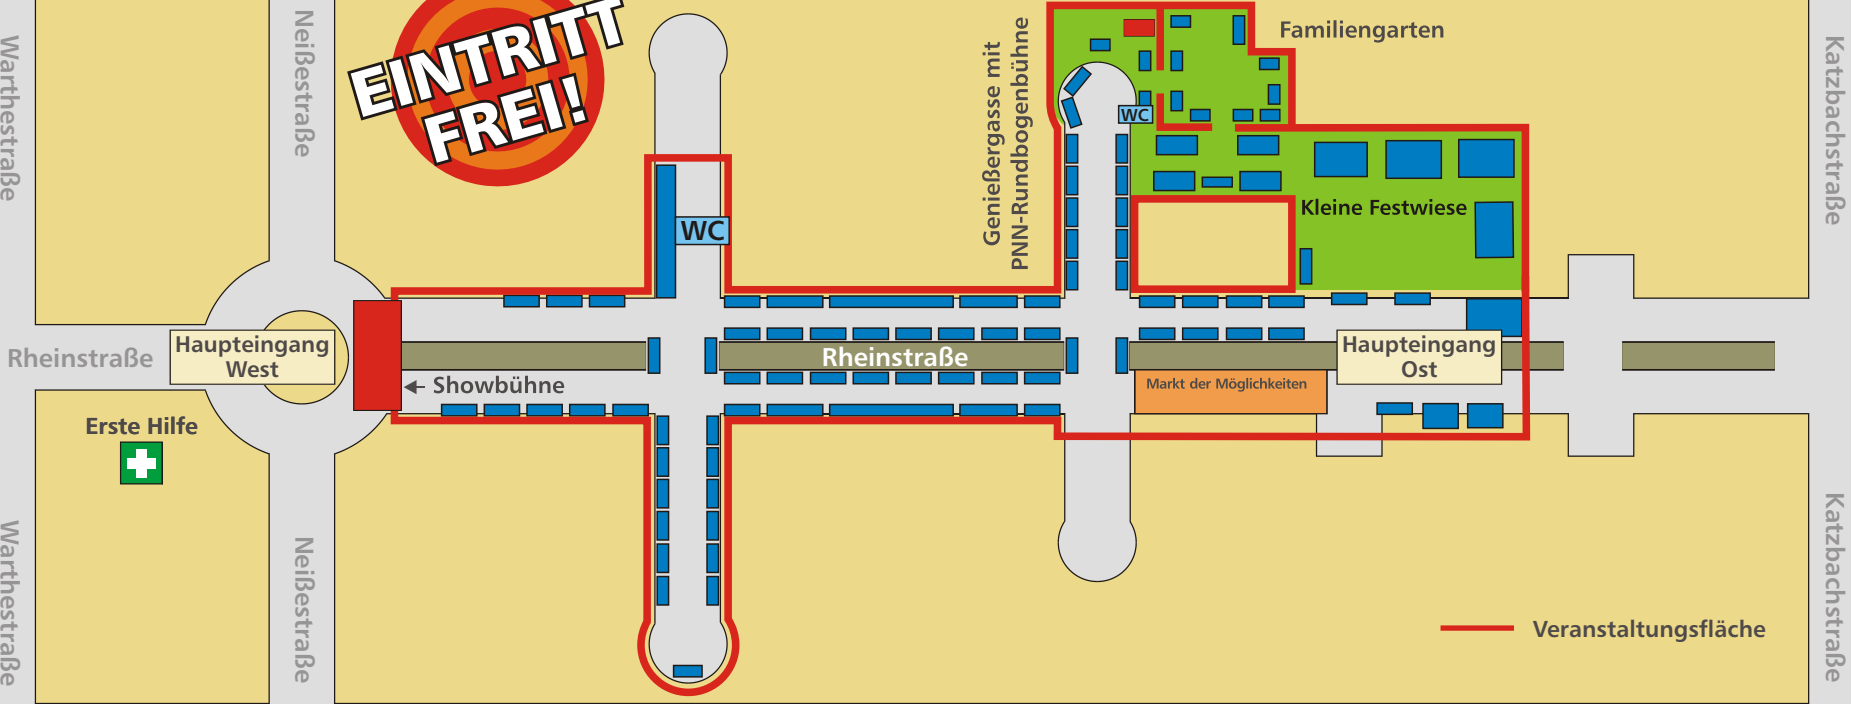

Schematischer Lageplan

Rheinstraße, 14513 Teltow

Festzeiten

Samstag, 30.09.2017 von 14 - 24 Uhr
Sonntag, 01.10.2017 von 12 - 24 Uhr
Montag, 02.10.2017 von 16 - 24 Uhr
Dienstag, 03.10.2017 von 12 - 22 Uhr

← Richtung Kleinmachnow

Oderstraße

**EINTRITT
FREI!**

Rheinstraße

Haupteingang West

Rheinstraße

Haupteingang Ost

— Veranstaltungsfäche

← Richtung Stahnsdorf,
Potsdam, Autobahn A 115

Potsdamer Straße

Richtung Ruhlsdorfer Platz, Lichterfelde,
Zehlendorf, Mahlow, Schönefeld, Ludwigsfelde →

Richtung S-Bahn Teltow,
20 min Fußweg